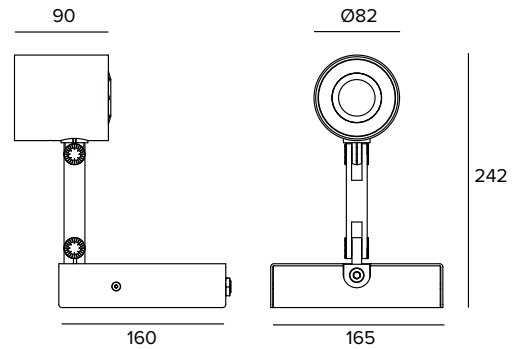

## T044DBS927FW | CORO 80

Professioneller ausrichtbarer LED-Strahler für die Installation an Wand oder Balustrade mit variablem Abstrahlwinkel

Die fotometrischen Werte der Leuchte sind auf den folgenden Seiten aufgeführt

Alle Daten auf der Maßzeichnung sind in mm angegeben.

Abmessungen der Batterie 160x54x30 mm.

Abmessungen des Inverters 165x40x25 mm.

*Aus Gründen der technologischen Entwicklung der elektronischen Bauteile unterliegen die aufgeführten Daten eventuellen Aktualisierungen. Daher muss bei der Bestellung eine Bestätigung angefordert werden.*